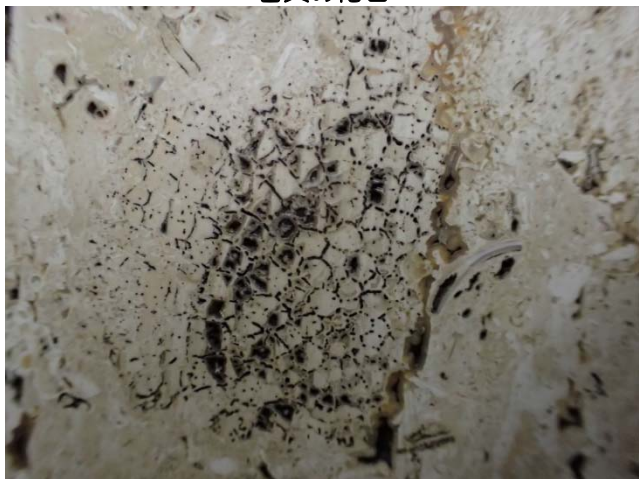

名古屋駅化石探索会報告書

日 時：平成28年12月25日(日) 15:00~16:30

場 所：名古屋駅界限

調査内容：建物の石材中に残された化石を探す

参加人数：6名

(1) 調査の様子

(2) 調査結果

壁面のアンモナイトの化石(セントラルタワーズ12階)

アンモナイトの化石(拡大)

ベレムナイト(セントラルタワーズ12階)

ベレムナイト(拡大)

巻貝の化石

巻貝の化石(ネガ)

サンゴの化石

サンゴの化石(拡大)