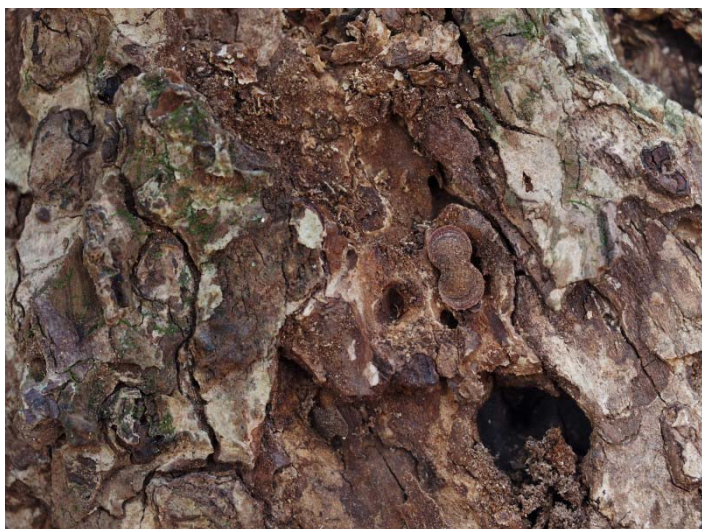

技術士(衛生工学部門、生物工学部門)

環境カウンセラー(事業者部門)

本堀 雷太

●コマダラウスバカゲロウ：地衣類をまとって周囲に溶け込む(隠蔽擬態&攻撃擬態)

●マダラマルハヒロズコガ：植物の種に擬態

●カネコタテグモの巣：観音開きの扉