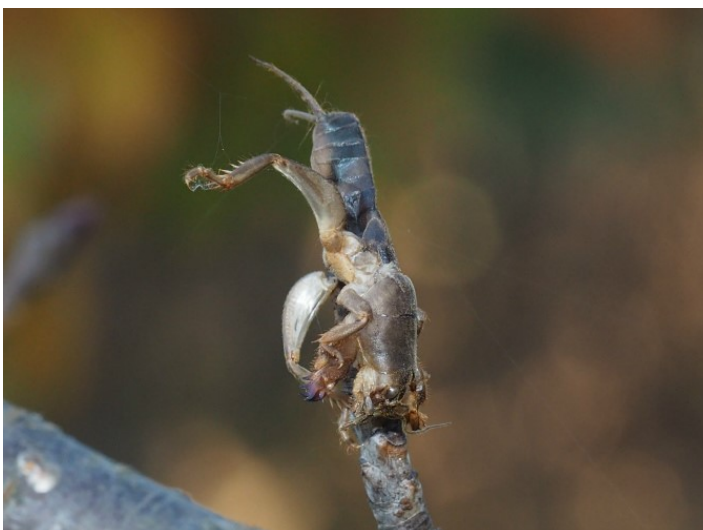

モズのはやにえ調査

技術士(衛生工学部門、生物工学部門)

環境カウンセラー(事業者部門)

本 堀 雷 太

●平成29年11月27日(月) 戸田川緑地公園

シウリョウバッタ

シウリョウバッタ

ツチイナゴ

エンマコオロギ

ケラ

ケラ

ヨトウガの幼虫

ヨトウガの幼虫

ドクガの幼虫

ミミズ

カタツムリ(オナジマイマイか?)